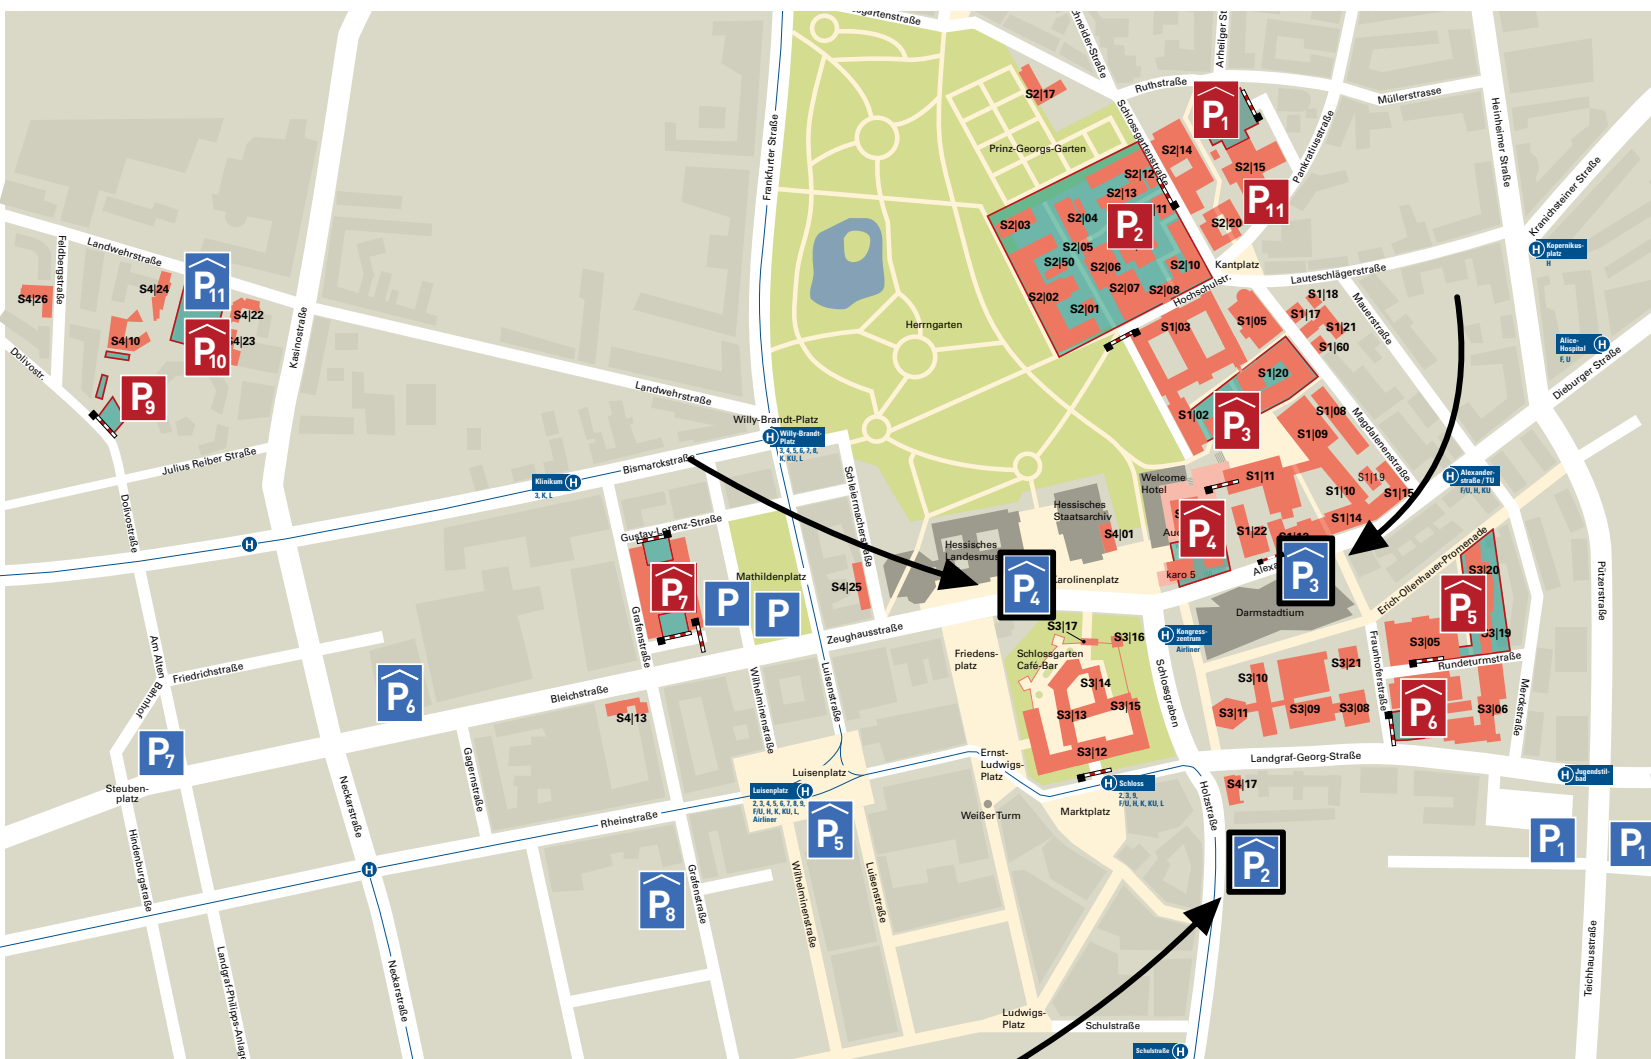

Hinweise

- Die Wege zwischen den Veranstaltungsorten sind kurz und gut zu Fuß erreichbar.
- Detaillierte Lagepläne zum Campus sowie zu den Parkmöglichkeiten finden Sie in den beigefügten Dokumenten. Gebäude und Parkhäuser sind dort entsprechend gekennzeichnet.

Studierende

- P₁ – P₁₁** Öffentliche Parkflächen, kostenpflichtig

Beschäftigte

- P₁** Parken mit Parkberechtigung:
Parkhaus Ruthsstraße
Mo–Fr: 05:45 – 22:45 Uhr,
der Zugang zum Parkhaus ist nur mit
Mobilitätskarte möglich,
Tagesparken kostenpflichtig
- P₂ – P₁₀** Parken nur mit Parkberechtigung
für diese Parkflächen

Legende

- P** Öffentl. Parkhäuser / Tiefgaragen
 - P** Öffentl. Parkplätze
 - P** Beschränkte Parkhäuser / Tiefgaragen (nicht öffentl.)
 - P** Beschränkte Parkplätze (nicht öffentl.)
 - P** abgeschränkte Parkfläche, nur mit Mobilitätskarte
 - S** Schranke Poller, Zufahrt nur eingeschränkt möglich
 - G** Gebäude
 - H** Haltestelle
- P₁** Parkhaus Ruthstraße, Zufahrt über Pankratiusstraße
 - P₂** Schlossgartenstraße
 - P₃** Tiefgarage ULB, Zufahrt über Alexanderstraße 2
 - P₄** Unizentrum, Zufahrt über Alexanderstraße 2
 - P₅** Rundeturmstraße 10, 12
 - P₆** Parkdeck E-Technik, Zufahrt über Fraunhoferstraße
 - P₇** MPA, Zufahrt über Gustav-Lorenz-Straße
 - P₈** Mornewegstraße
 - P₉** Dolivostraße
 - P₁₀** Landwehrstraße
 - P₁₁** Pankratiusstraße
- P₁** Parkplatz Mercksplatz
 - P₂** Parkhaus Justus-Liebig-Haus
 - P₃** Parkhaus Darmstadtium, Alexanderstraße
 - P₄** Tiefgarage Schlossgarage/ Karolinenplatz
 - P₅** Tiefgarage Luisencenter/ Carree + Grafenstraße
 - P₆** Parkhaus Klinikum
 - P₇** Parkplatz Steubenplatz
 - P₈** Parkhaus Grafenstraße
 - P₉** Parkplatz Hauptbahnhof, Poststraße
 - P₁₀** Kinopolis Parkhaus, Mornewegstraße
 - P₁₁** Landwehrstraße