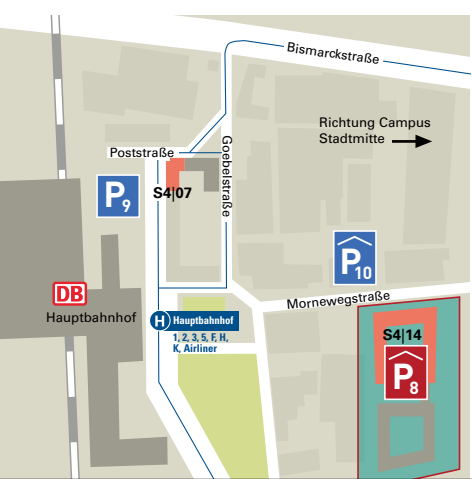

Stadtmitte (S)

- S1|01 Universitätszentrum, karo 5, Audimax, Karolinenplatz 5
- S1|02 Altes Hauptgebäude (Westflügel), Hochschulstraße 3
- S1|03 Altes Hauptgebäude, Hochschulstraße 1
- S1|05 Maschinenhaus, Magdalenenstraße 12
- S1|08 Maschinenbau, Magdalenenstraße 4
- S1|09 Maschinenbauhalle Mitte, Magdalenenstraße 6
- S1|10 Druckmaschinen, Magdalenenstraße 2
- S1|11 Mensa mit Otto-Berndt-Halle, Alexanderstraße 4
- S1|13 Pädagogik / Berufspädagogik, Alexanderstraße 6
- S1|14 Papierfabrikation, Alexanderstraße 8
- S1|15 Psychologie, Alexanderstraße 10
- S1|17 Sportwissenschaft, Magdalenenstraße 27
- S1|18 Sportwissenschaft, Magdalenenstraße 27
- S1|19 Verfügungsgebäude, Magdalenenstraße 2A
- S1|20 Universitäts- und Landesbibliothek (ULB), Magdalenenstraße 8
- S1|21 Kinderhaus II Stadtmitte: TU CityHüper, Magdalenenstraße 25
- S1|22 Karl-Plagge-Haus, Alexanderstraße 2
- S1|60 Verwaltung, Magdalenenstraße 23

- S4|01 Mollerbau, Karolinenplatz 3
- S4|07 Studienkolleg für ausländisch Studierende, Poststraße 5
- S4|10 Institutsgebäude, Dolivostraße 15
- S4|13 Verwaltungsgebäude, Bleichstraße 2
- S4|14 Informatik, HDT, CCHH, DLR, emergenCity, Mornewegstraße 26-32
- S4|15 Institutsgebäude, Goethestraße 48, 50
- S4|22 Instituts- und Verwaltungsgebäude, Landwehrstraße 48A-50
- S4|23 Institutsgebäude, Landwehrstraße 50A
- S4|27 Targetlabor, ImTiefen See 45
- S4|28 Bürogebäude, Werner-von-Siemens-Straße 2, Pfungstadt
- S4|29 Versuchshalle, Werner-von-Siemens-Straße 2, Pfungstadt
- S4|84 Georg-Christoph-Lichtenberg-Haus, Dieburger Straße 241
- S4|85 Reithalle mit Stallungen, Dieburger Straße 241

Studierende

- P₁ – P₁₁** Öffentliche Parkflächen, kostenpflichtig

Beschäftigte

- P₁** Parken mit Parkberechtigung:
Parkhaus Ruthsstraße
Mo–Fr: 05:45 – 22:45 Uhr,
der Zugang zum Parkhaus ist nur mit
Mobilitätskarte möglich,
Tagesparken kostenpflichtig
- P₂ – P₁₀** Parken nur mit Parkberechtigung
für diese Parkflächen