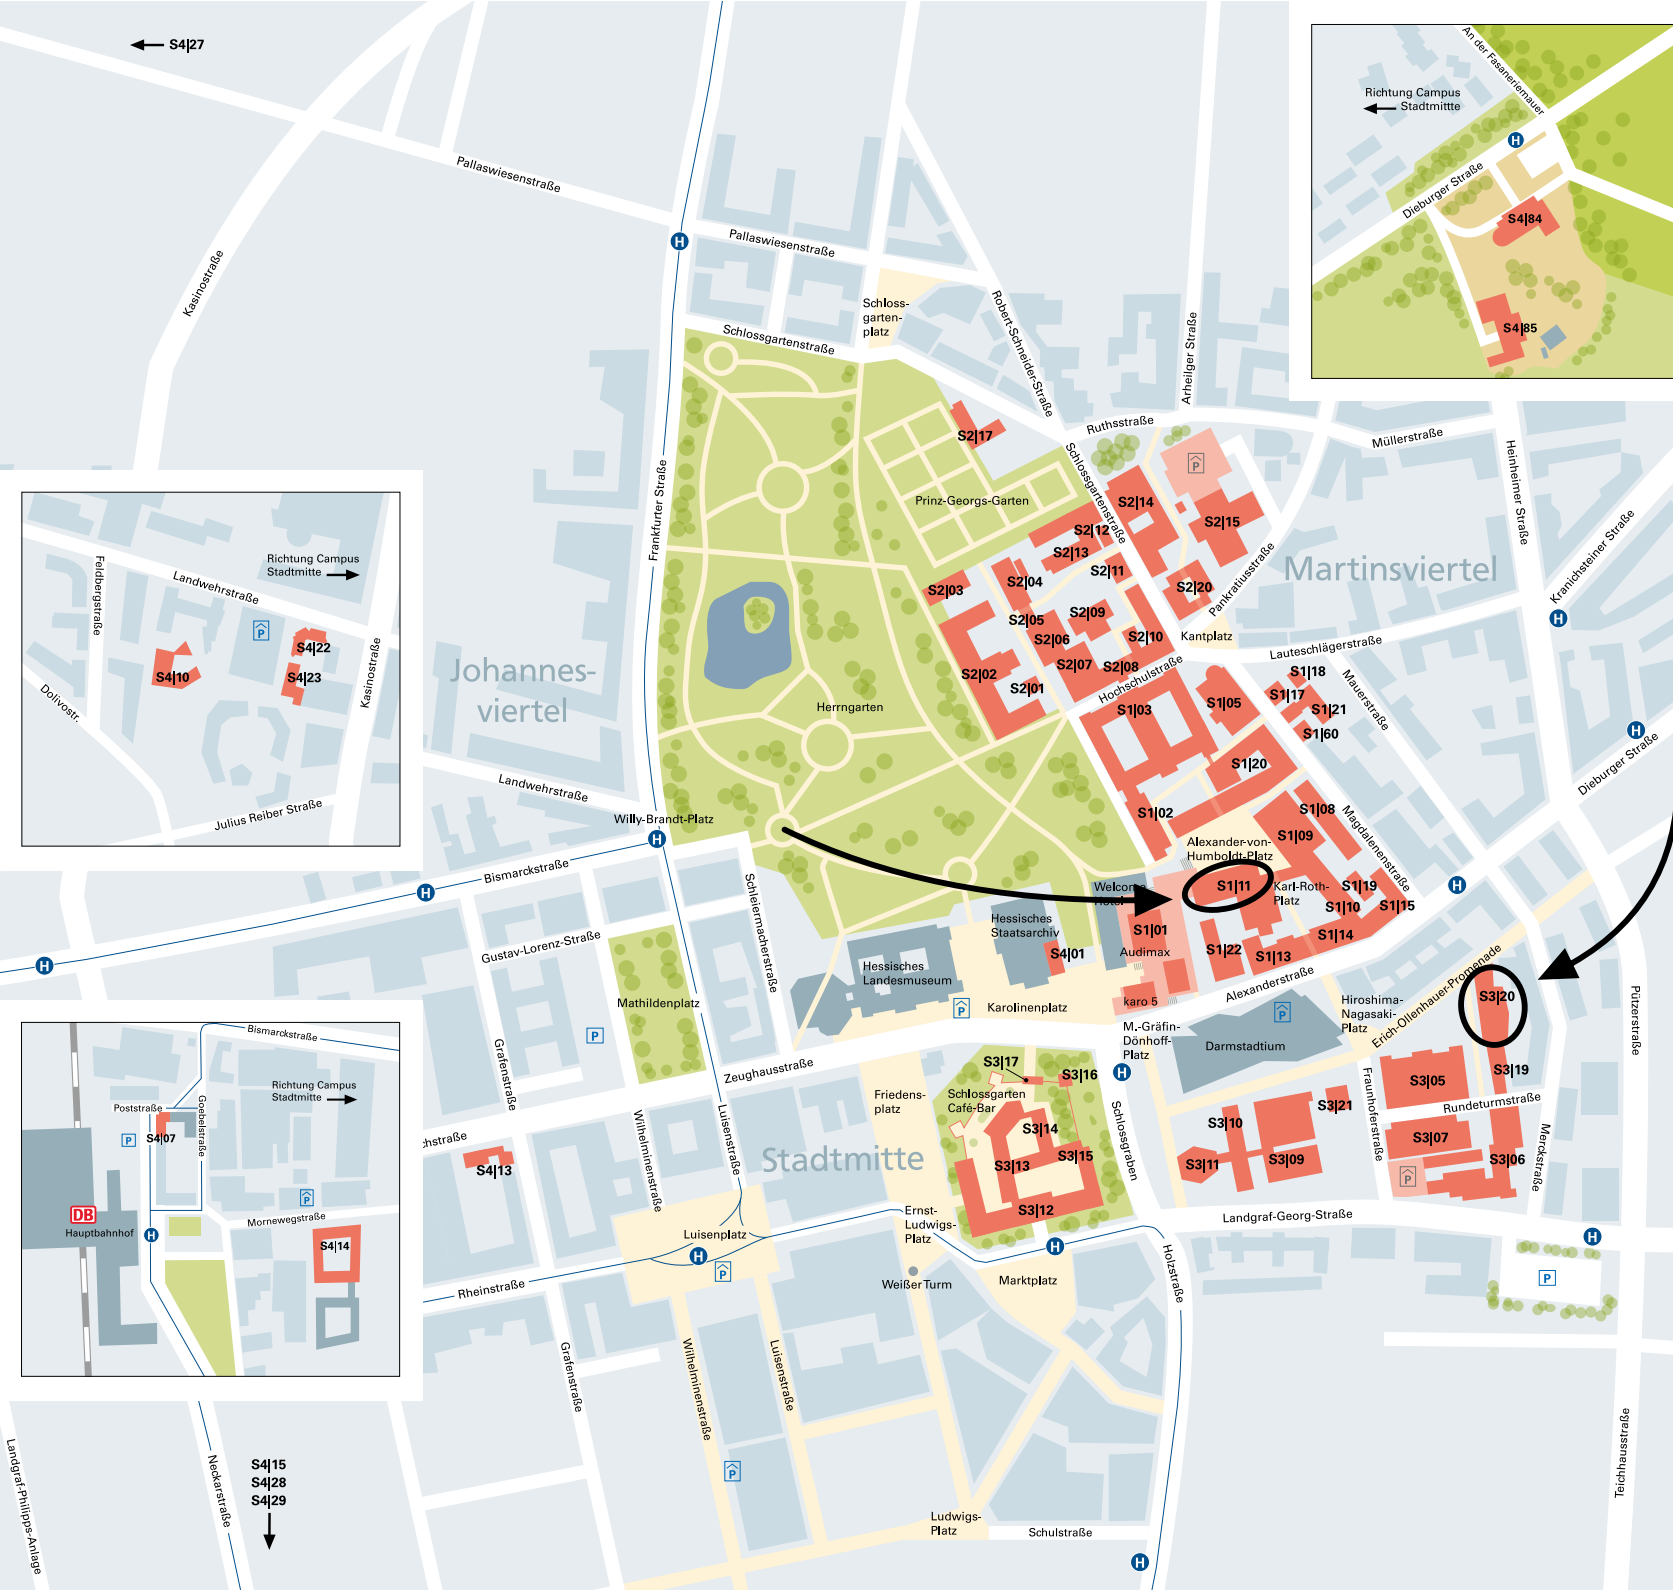

- S4|01 Mollerbau, Karolinenplatz 3
- S4|07 Studienkolleg für ausländisch Studierende, Poststraße 5
- S4|10 Institutsgebäude, Dolivostraße 15
- S4|13 Verwaltungsgebäude, Bleichstraße 2
- S4|14 Informatik, HDT, CCHH, DLR, emergenCity, Mornewegstraße 26-32
- S4|15 Institutsgebäude, Goethestraße 48, 50
- S4|22 Instituts- und Verwaltungsgebäude, Landwehrstraße 48A-50
- S4|23 Institutsgebäude, Landwehrstraße 50A
- S4|27 Targetlabor, ImTiefen See 45
- S4|28 Bürogebäude, Werner-von-Siemens-Straße 2, Pfungstadt
- S4|29 Versuchshalle, Werner-von-Siemens-Straße 2, Pfungstadt
- S4|84 Georg-Christoph-Lichtenberg-Haus, Dieburger Straße 241
- S4|85 Reithalle mit Stallungen, Dieburger Straße 241