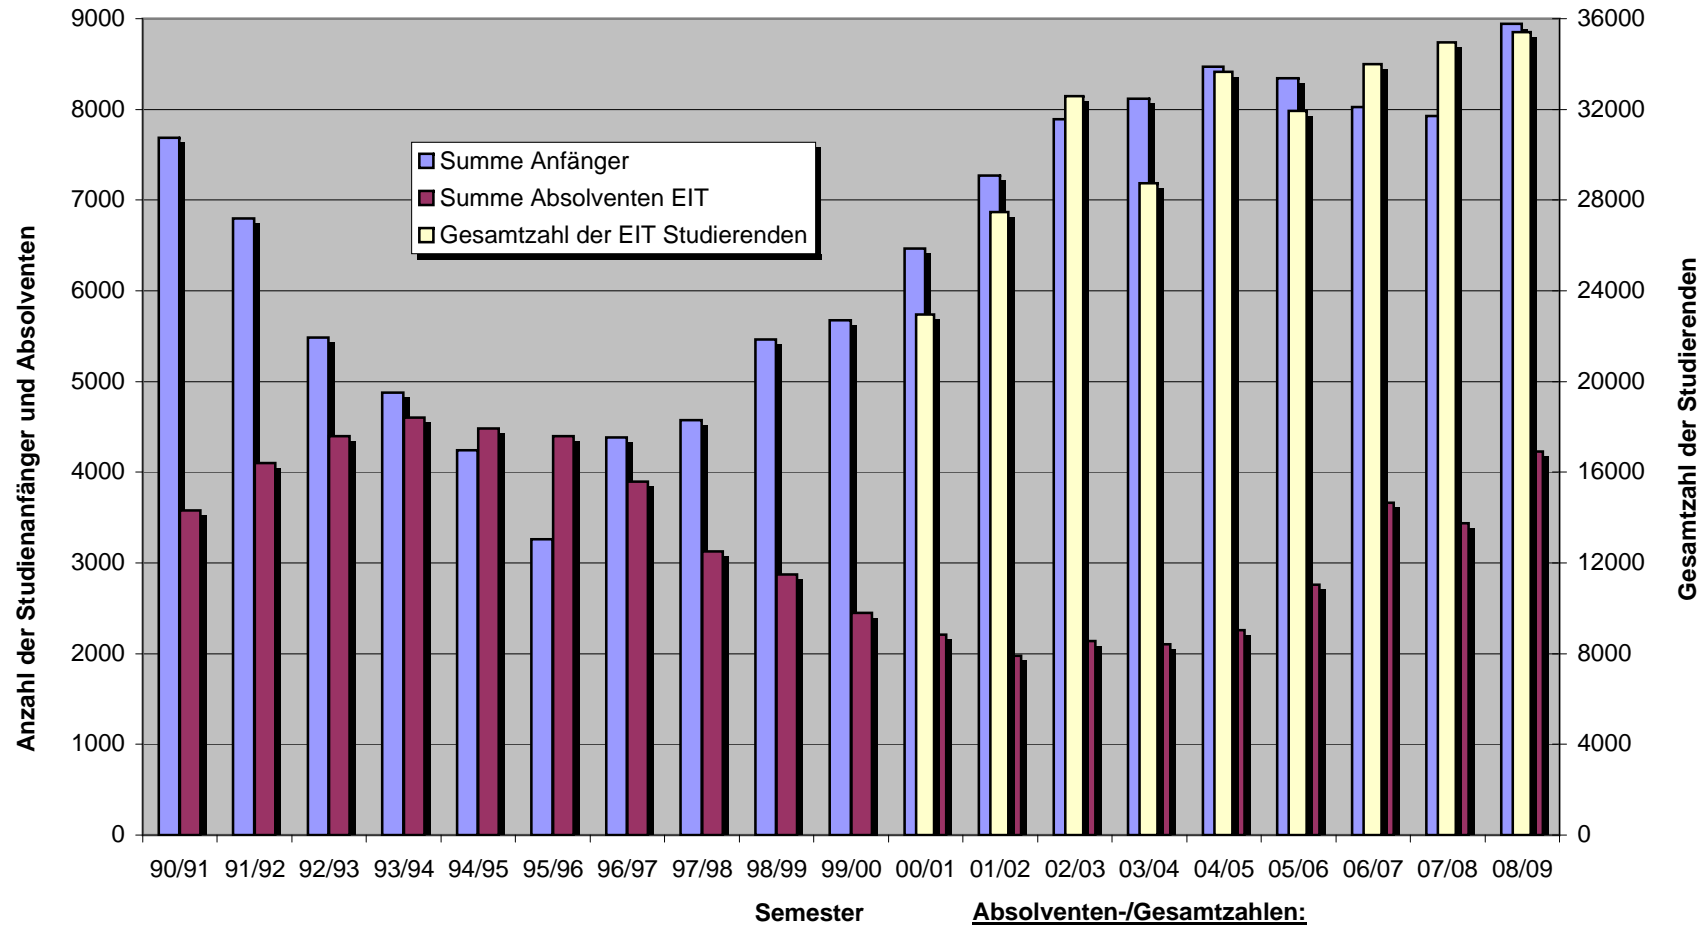

Studienanfänger, Absolventen und Gesamtzahl der Studierenden

Anfängerzahlen:

1999/2000: ohne Angaben von HH-Harburg, Rostock und Kassel
2000/2001: ohne Angaben von HH-Harburg
2001/2002: ohne Angaben von Clausthal
2007/2008: ohne Angaben von Kaiserslautern, Stuttgart